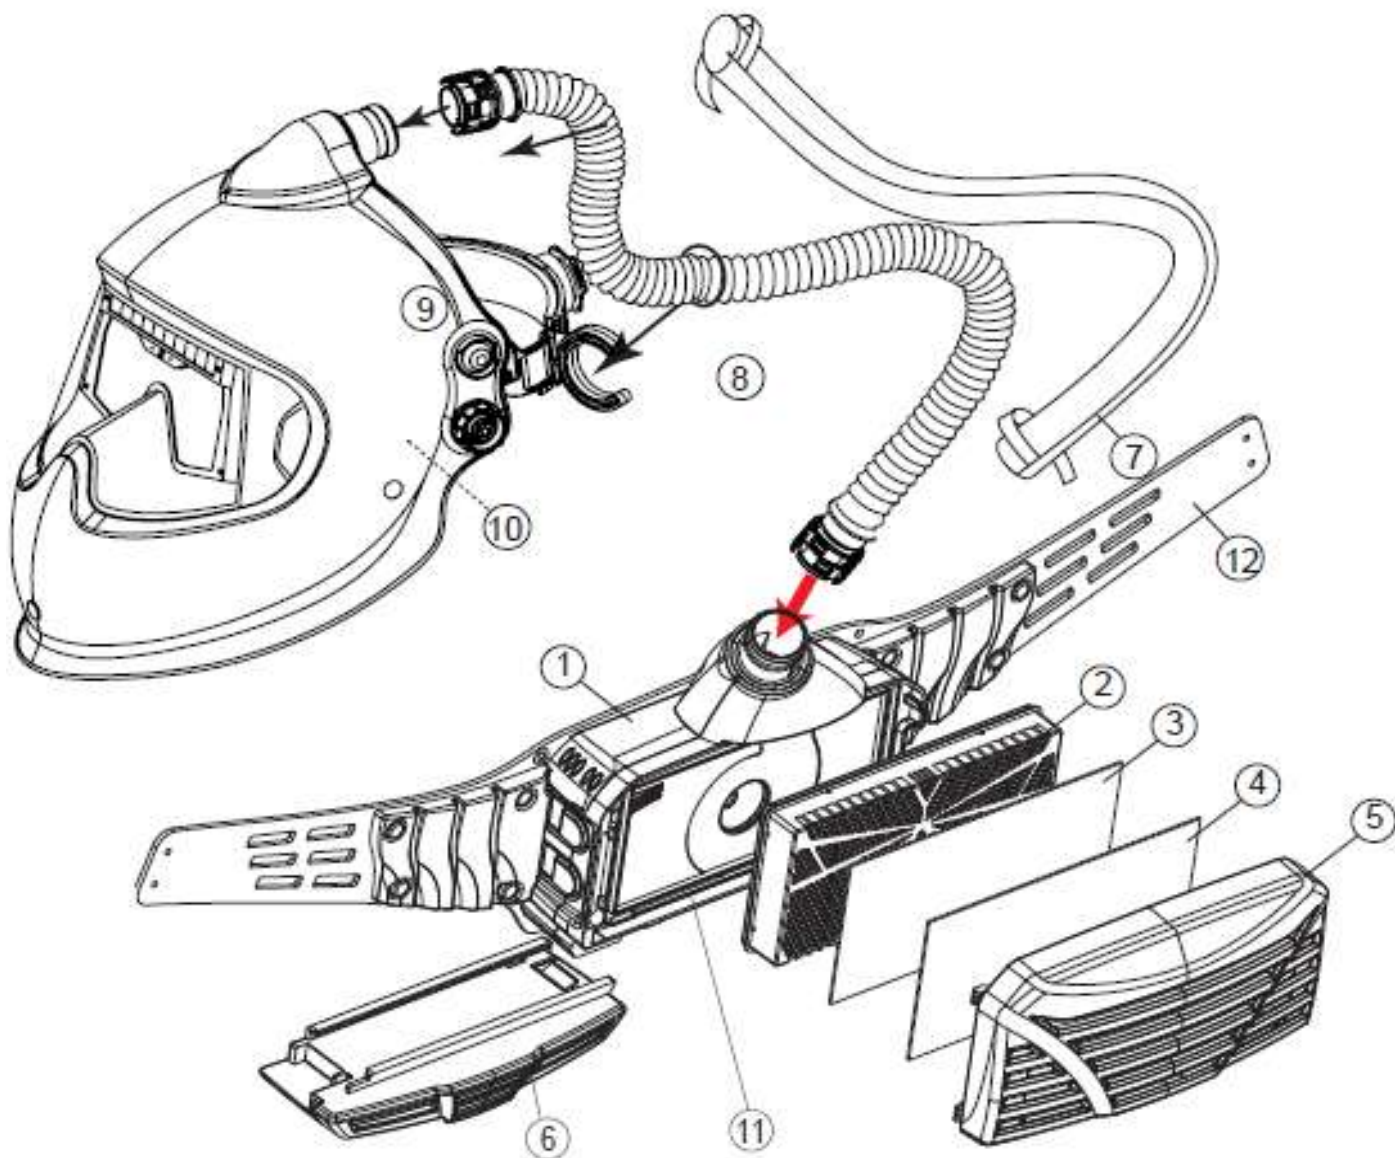

SISTEMA DE RESPIRACIÓN

OPTREL E3000X + PANORAMAXX

Posición	Descripción
1	Sistema PAPR E3000X completo
2	Filtro anti partículas TH3
3	Pre filtro
4	Filtro apaga chispas
5	Cubierta filtro
6	Batería 18 horas
7	Panoramaxx PAPR
8	Sujeción panoramaxx
9	Entrada aire
10	Manga protectora
11	Sello estanqueidad
12	Cinturón de cuero