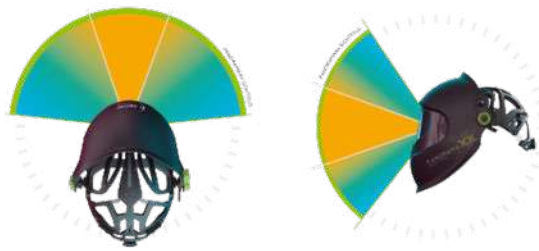

PANTALLA OPTREL® PANORAMAXX QUATTRO

Casco de soldadura completamente automático para uso en construcciones con metal pesado, preparado para sistema de aire fresco.

Características

- Idóneo para trabajar con posiciones de soldadura que cambian con frecuencia.
- La excelente visibilidad queda conformada por la **clasificación 1/1/1/1** según **DIN EN 379**
- El campo de visión panorámico ofrece siempre la protección idónea incluso con ángulos de visión difíciles.
- En función del ajuste del arnés de la cabeza, campo de visión entre 2,3 y 6,3 veces mayor que una pantalla antideslumbrante estándar industrial de 110 x 50 mm.
- Apto para soldaduras por encima de la cabeza y en posición forzada.
- Regulación no escalonada, con sensibilidad «Super High» y modo de soldadura de punto

Arnés ISOFIT®

Arnés para todas posiciones, se ajusta en ancho, largo y altura perfectamente a todo tipo de cabezas.

Confort absoluto, como si no llevases nada.

PANTALLA OPTREL® PANORAMAXX QUATTRO

Tecnología CRYSTAL LENS

¡Mayor visión! ¡Suelda mejor!

- Proporciona una mayor visión y claridad del baño de soldadura
- Mejora la visibilidad
- Reduce la fatiga ocular

¡Campo de visión panorámico!

¡Mayor visión! ¡Suelda mejor!

- Ofrece la protección idónea incluso en ángulos difíciles.

Sistema Shadetric

- Regula continuamente la protección contra el deslumbramiento

Claridad óptica 1/1/1/1

Eliminación de la distorsión

Sombra uniforme

Eliminación de la borrosidad

Rendimiento angular constante