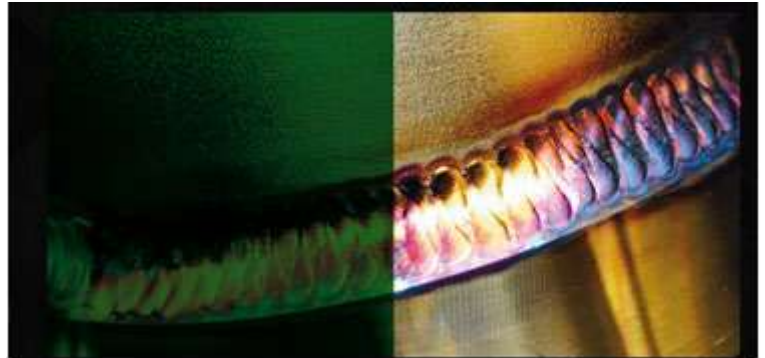

PANTALLA OPTREL® PANORAMAXX QUATTRO

Casco de soldadura completamente automático para uso en construcciones con metal pesado, preparado para sistema de aire fresco.

Características

- Idóneo para trabajar con posiciones de soldadura que cambian con frecuencia.
- La excelente visibilidad queda conformada por la **clasificación 1/1/1/1** según **DIN EN 379**
- El campo de visión panorámico ofrece siempre la protección idónea incluso con ángulos de visión difíciles.
- En función del ajuste del arnés de la cabeza, campo de visión entre 2,3 y 6,3 veces mayor que una pantalla antideslumbrante estándar industrial de 110 x 50 mm.
- Apto para soldaduras por encima de la cabeza y en posición forzada.
- Regulación no escalonada, con sensibilidad «Super High» y modo de soldadura de punto

Arnés ISOFIT®

Arnés para todas posiciones, se ajusta en ancho, largo y altura perfectamente a todo tipo de cabezas.

Confort absoluto, como si no llevases nada.

PANTALLA OPTREL® PANORAMAXX QUATTRO

Tecnología CRYSTAL LENS

¡Mayor visión! ¡Suelda mejor!

- Proporciona una mayor visión y claridad del baño de soldadura
- Mejora la visibilidad
- Reduce la fatiga ocular

¡Campo de visión panorámico!

¡Mayor visión! ¡Suelda mejor!

- Ofrece la protección idónea incluso en ángulos difíciles.

Sistema Shadetric

- Regula continuamente la protección contra el deslumbramiento

Claridad óptica 1/1/1/1

Eliminación de la distorsión

Sombra uniforme

Eliminación de la borrosidad

Rendimiento angular constante