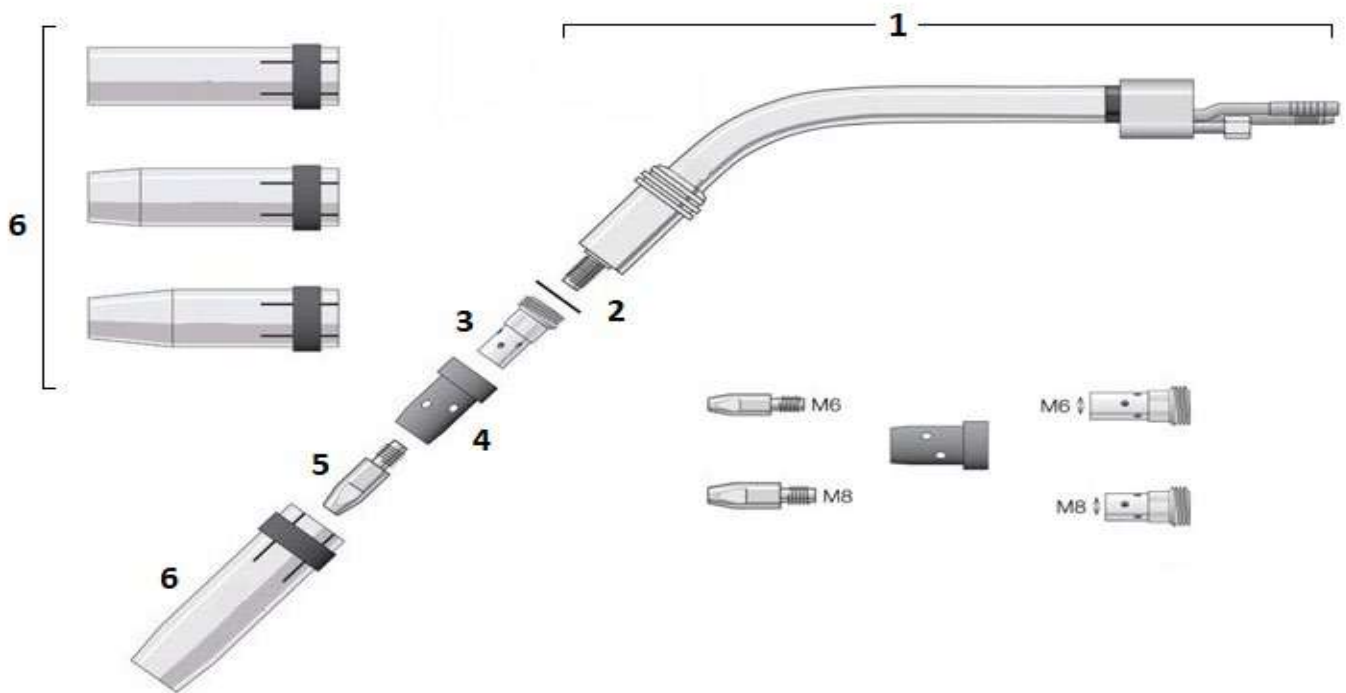

# ANTORCHA MB 501

Referencia	Posición	Descripción	
099450140	0	Antorcha Completa MB 501 4 mts.	
145010120	1	Cuello MB 501	
145010121	2	Junta aislante	
145010118	3	Prolongación MB 501	
145010120	4	Casquillo aislante (difusor)	
102608015	5	Tubo contacto CuCrZr M6 Ø 0.8	
102808015		Tubo contacto CuCrZr M8 Ø 0.8	
102610015		Tubo contacto CuCrZr M6 Ø 1.0	
102810015		Tubo contacto CuCrZr M8 Ø 1.0	
102612015		Tubo contacto CuCrZr M6 Ø 1.2	
102812015		Tubo contacto CuCrZr M8 Ø 1.2	
102614015		Tubo contacto CuCrZr M6 Ø 1.4	
102814015		Tubo contacto CuCrZr M8 Ø 1.4	
102616015		Tubo contacto CuCrZr M6 Ø 1.6	
102816015		Tubo contacto CuCrZr M8 Ø 1.6	
145010162		6	Boquilla Gas Cónica
145010164			Boquilla Gas Cilíndrica
112502542	7	Sirga forrada	