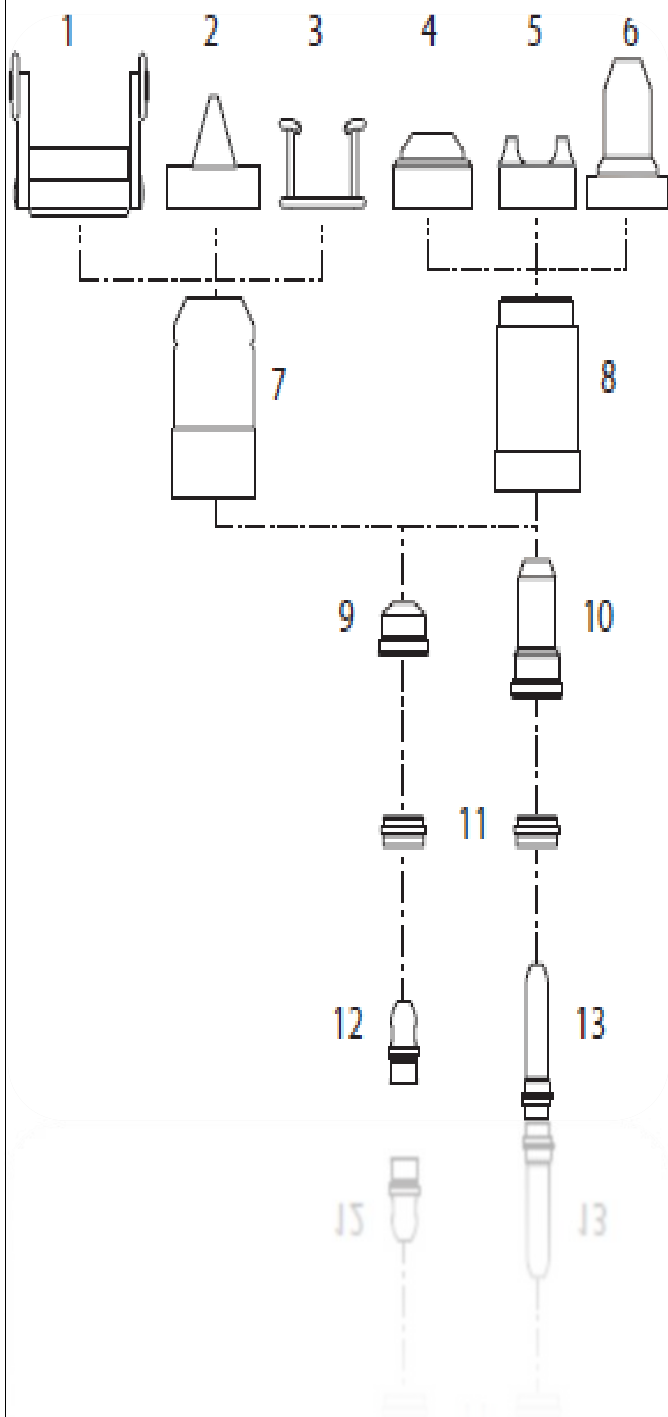

## Antorcha plasma TRAFIMET® - A141

Posición	Descripción	Referencia
1	Buza distancia cuatro apoyos	161141062
2	Buza distancia dos apoyos	161141064
3	Patín	161141070
4	Buza protectora contacto	161141054
5	Buza exterior apoyo	161141053
6	Buza larga contacto	-
7	Boquilla exterior	161141052
8	Boquilla exterior rosca	
9	Tobera plasma 1.1 (PD101-11)	161141041
	Tobera plasma 1.4 (PD101-14)	161141044
	Tobera plasma 1.7 (PD101-17)	161141047
	Tobera plasma 1.9 (PD101-19)	161141049
10	Tobera plasma larga	
11	Difusor vespel	161141050
12	Electrodo corto plasma	161141030
13	Electrodo largo plasma	161141031