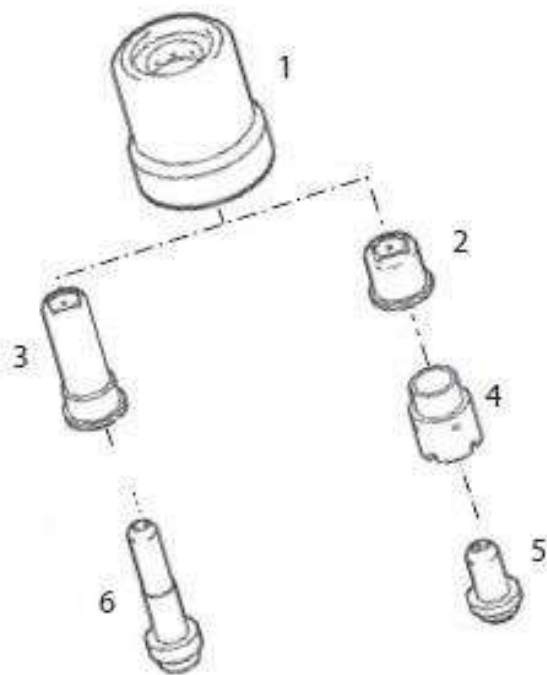

OTRAS ANTORCHAS PLASMA

Antorcha plasma CEBORA® CB 70

Posición	Descripción	Referencia
1	Boquilla exterior	163050052
2	Tobera corta	163035040
3	Tobera larga	163035041
4	Difusor vespel	163050050
5	Electrodo corto	163070030
6	Electrodo largo	163070031