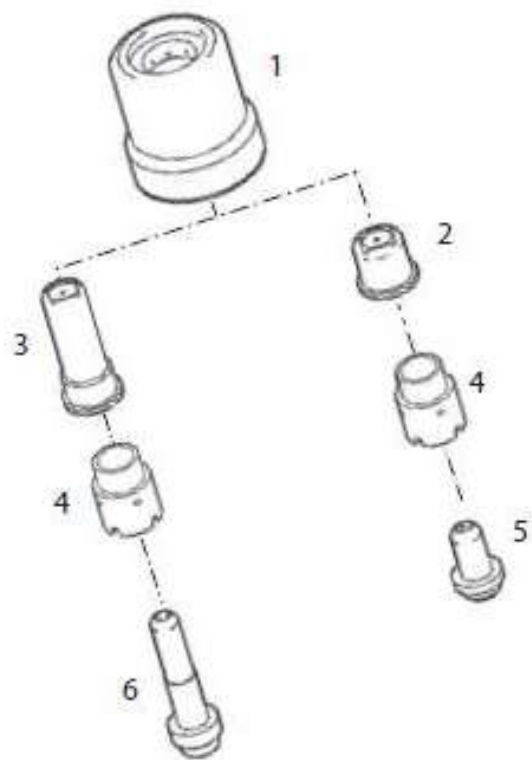

Antorcha plasma CEBORA® CB 50

Posición	Descripción	Referencia
1	Boquilla Exterior	163050052
2	Tobera corta	163035040
3	Tobera larga	163035041
4	Difusor vespel	163050050
5	Electrodo corto	163050030
6	Electrodo largo	163050031