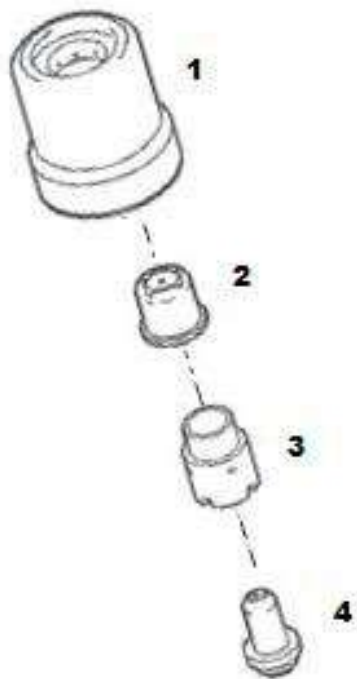

## Antorcha plasma CEBORA® CB 30

Posición	Descripción	Referencia
1	Boquilla Exterior	163035052
2	Tobera	163035040
3	Difusor vespel	163035050
4	Electrodo	163050030